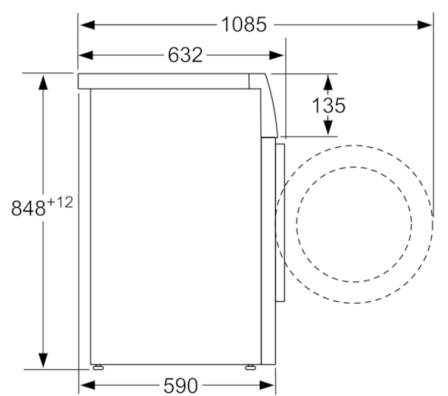

**HomeProfessional, Předem plněná pračka, 9
kg, 1400 otáček za minutu
WAV28EH0BY**

rozměry v mm