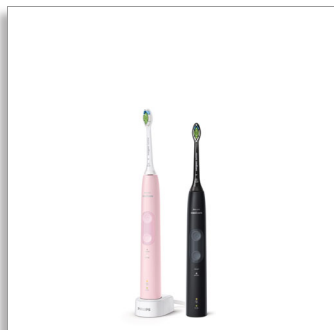

Philips Sonicare  
ProtectiveClean 4500  
Elektrická sonická zubná  
kefka

Zabudovaný senzor tlaku  
2 režimy čistenia  
1 x funkcia BrushSync

HX6830/35