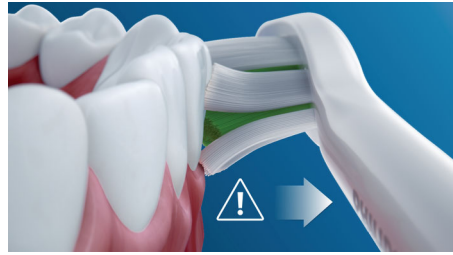

Príliš veľa tlaku?

Vy si nemusíte všimnúť, že pri čistení príliš tlačíte, ale vaša zubná kefka si to všimne. Ak začnete príliš namáhať svoje ďasná, zubná kefka zapulzuje, čím vám pripomenie, že by ste mali tlačiť jemnejšie.