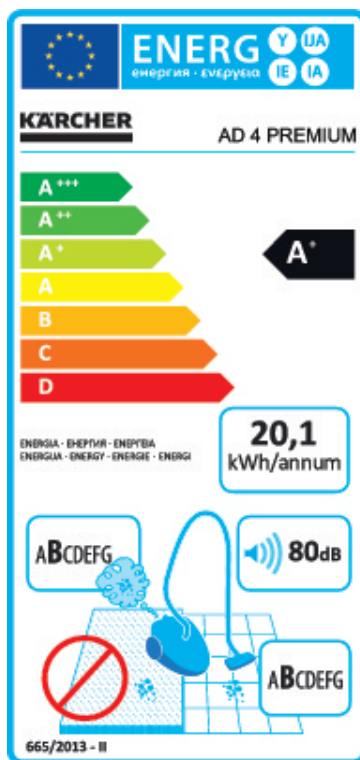

Kärcher

Model č.	AD 4 Premium	
Třída energetické účinnosti (Stupnice od A+++ do D)	A+	
Roční spotřeba energie Přibližná hodnota roční spotřeby energie (v kWh za rok) na základě 50 cyklů čištění. Skutečná roční spotřeba energie bude záviset na tom, jak je spotřebič používán.	kWh / rok	20,1
Třída účinnosti čištění pro koberce	-	
Třída účinnosti čištění pro tvrdé podlahy	B	
Třída emisí prachu vysavače	B	
Hladina akustického výkonu	dB(A)	80
Jmenovitý příkon	W	600
Objednávací číslo	1.629-731.0	

Datum vytvoření tabulky: 01/2018

Rádi Vám poradíme:

Head Office Germany
Alfred Kärcher GmbH & Co. KG
Alfred-Kärcher-Straße 28–40
71364 Winnenden
Phone +49 7195-14-0
Fax +49 7195-14-2212
www.kaercher.com