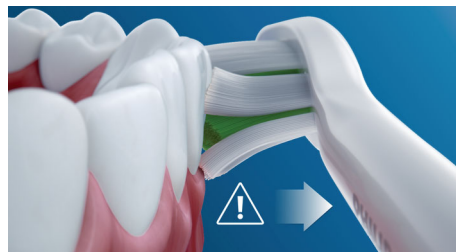

Príliš veľa tlaku?

Vy si nemusíte všimnúť, že pri čistení príliš tlačíte, ale vaša zubná kefka si to všimne. Ak začnete príliš namáhať svoje ďasná, zubná kefka zapulzuje, čím vám pripomenie, že by ste mali tlačiť jemnejšie.