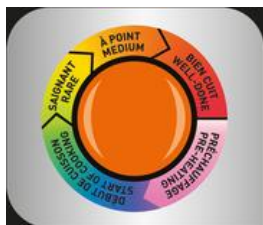

## Vždy perfektní výsledek grilování od krvavého po dobře propečený

Vždy perfektní výsledek grilování od krvavého po dobře propečený. Přístroj OptiGrill+ XL, naše nejnovější inovace, se postará o přípravu vynikajících pokrmů. Gril nabízí o 33 % větší grilovací plochu, a tudíž s ním lze skvěle pohostit rodinu a přátele. Obsahuje technologii „Automatického senzoru grilování“, která automaticky nastavuje čas a teplotu grilování podle tloušťky a počtu porcí na grilu a využívá 9 programů (Burger, Červená masa, Sendvič, Klobása, Ryby, Drůbež, Plody moře, Slanina, Vepřové) a režim rozmrazování pro mražené potraviny. Současně světelný indikátor umožňuje přímo sledovat přípravu: fialová barva pro předehřev, modrá a následně zelená pro začátek grilování, žlutá pro krvavé maso (rare), oranžová pro středně propečené (medium) a červená pro dobře propečené (well-done). Přípravu lze dokonale přizpůsobit chuti každého strávníka, prostě zvednete víko, vyjměte upečené maso a nechte zbylé porce dále grilovat! Doplnkový manuální režim se čtyřmi nastavitelnými úrovněmi teploty vám umožní přípravu jakýchkoli potravin a je dokonale přizpůsoben i pro ovoce a zeleninu, které můžete grilovat přesně podle svých představ.

## VÝHODY PRODUKTU

**9 automatických programů grilování a barevný indikátor stupně propečení pro vždy perfektní výsledky od krvavého po dobře propečené maso**

Manuální režim se 4 nastavitelnými teplotami pro grilování všech jídel

### Indikátor průběhu grilování

Sledujte postup přípravy pro vždy perfektní výsledky grilování masa, od krvavého po dobře propečené: indikátor ukazuje stav propečení a každou fázi hlásí zvukovým signálem, aby vám oznámil, kdy je jídlo připraveno podle vašeho přání!

### Technologie „Automatického senzoru grilování“

Automatické měření tloušťky: automaticky nastaví správnou teplotu podle velikosti a tloušťky kterékoli potraviny v rámci daných programů.