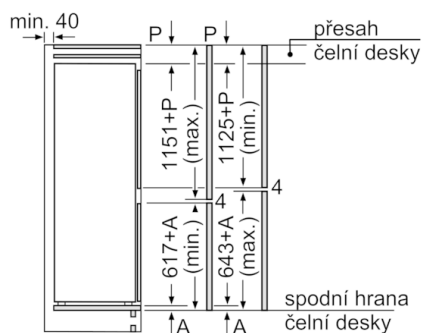

Technické údaje

Třída energetické účinnosti (nařízení (EU) 2017/1369):	E
Průměrná roční spotřeba energie v kilowatthodinách za rok (kWh / a) (EU) 2017/1369:	216
Součet objemu zmrazených oddílů (EU 2017/1369):	70
Součet objemu chladicích oddílů (EU 2017/1369):	200
Emise hluku šířeného vzduchem (EU 2017/1369):	35
Třída emisí hluku šířeného vzduchem (EU 2017/1369):	B
Konstrukce:	Vestavný
Dekorační rám / deska:	
Dekorační rám není možné objednat jako zvláštní příslušenství	
Šířka (mm):	541
Hloubka (mm):	548
Rozměry niky (mm):	1775.0 x 560 x 550
Hmotnost netto (kg):	53,369
Jištění (A):	10
Závěs dveří:	Vpravo, volitelný
Napětí (V):	220-240
Frekvence (Hz):	50
Aprobační certifikáty:	CE, VDE
Délka přívodního kabelu (cm):	230
Doba skladování při poruše (hod.):	12
Počet kompresorů:	1
Počet nezávislých chladicích okruhů:	1
Vnitřní ventilátor - mrazicí část:	Ne
Závěs dveří volitelný:	Ano
Počet výškově nastavitelných odkládacích ploch v chladicí části (ks):	4
Příhrádky na lahve:	Ne
Automatické odtávání:	Žádný
Způsob montáže:	Plně integrovatelný
Typ pantů:	ploché panty

Rozměry

- rozměry spotřebiče (V x Š x H) : 177.2 cm x 54.1 cm x 54.8 cm
- rozměry niky (V x Š x H): 177.5 cm x 56.0 cm x 55.0 cm

Technické informace

- závěs dveří vpravo, volitelný
- napětí: 220 - 240 V

Příslušenství

Instalace

- jednoduchá instalace

Všeobecné informace

- Vestavná chladnička s mrazákem dole

**Serie | 4, Vestavná chladnička s mrazákem
dole, 177.2 x 54.1 cm
KIV87VFE0**

Uvedené rozměry dveří nábytku platí pro polodrážku dveří 4 mm.

rozměry v mm

Rozměry v mm

Doporučené rozměry mezer pro plochý závěs

F	R	X
16-19	0-3	2,5
20	0-1	3
	2-3	2,5
21	0-1	3
	2-3	2,5
22	0	4
	1	3,5
	2-3	3

Rozměry mezer doporučené v tabulce je třeba dodržovat, aby bylo zaručeno bezproblémové otevírání dveří zařízení a nedocházelo k poškození kuchyňského nábytku.