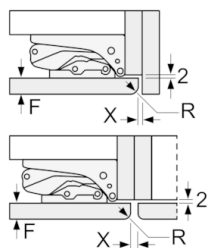

Rozměry

- rozměry spotřebiče (V x Š x H) : 177.2 cm x 54.1 cm x 54.8 cm
- rozměry niky (V x Š x H): 177.5 cm x 56.0 cm x 55.0 cm

Technické informace

- závěs dveří vpravo, volitelný
- napětí: 220 - 240 V

Příslušenství

Instalace

- jednoduchá instalace

Všeobecné informace

- Vestavná chladnička s mrazákem dole

**Serie | 4, Vestavná chladnička s mrazákem
dole, 177.2 x 54.1 cm
KIV87VFE0**

Uvedené rozměry dveří nábytku platí pro polodrážku dveří 4 mm.

rozměry v mm

Rozměry v mm

Doporučené rozměry mezer pro plochý závěs

F	R	X
16-19	0-3	2,5
20	0-1	3
	2-3	2,5
21	0-1	3
	2-3	2,5
22	0	4
	1	3,5
	2-3	3

Rozměry mezer doporučené v tabulce je třeba dodržovat, aby bylo zaručeno bezproblémové otevírání dveří zařízení a nedocházelo k poškození kuchyňského nábytku.