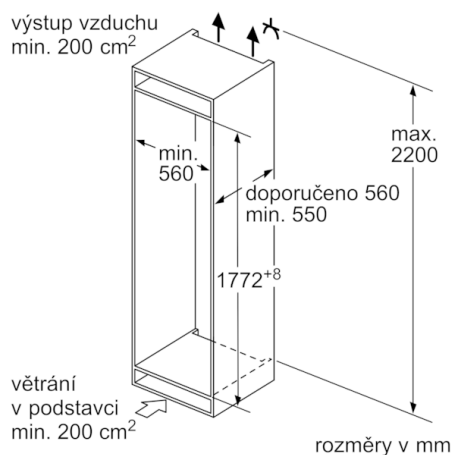

Technické údaje

Třída energetické účinnosti (nařízení (EU) 2017/1369):	E
Průměrná roční spotřeba energie v kilowatthodinách za rok (kWh / a) (EU) 2017/1369:	216
Součet objemu zmrazených oddílů (EU 2017/1369):	70
Součet objemu chladicích oddílů (EU 2017/1369):	200
Emise hluku šířeného vzduchem (EU 2017/1369):	35
Třída emisí hluku šířeného vzduchem (EU 2017/1369):	B
Konstrukce:	Vestavný
Dekorační rám / deska:	
Dekorační rám není možné objednat jako zvláštní příslušenství	
Šířka (mm):	541
Hloubka (mm):	548
Rozměry niky (mm):	1775.0 x 560 x 550
Hmotnost netto (kg):	53,369
Jištění (A):	10
Závěs dveří:	Vpravo, volitelný
Napětí (V):	220-240
Frekvence (Hz):	50
Aprobační certifikáty:	CE, VDE
Délka přívodního kabelu (cm):	230
Doba skladování při poruše (hod.):	12
Počet kompresorů:	1
Počet nezávislých chladicích okruhů:	1
Vnitřní ventilátor - mrazicí část:	Ne
Závěs dveří volitelný:	Ano
Počet výškově nastavitelných odkládacích ploch v chladicí části (ks):	4
Příhrádky na lahve:	Ne
Automatické odtávání:	Žádný
Způsob montáže:	Plně integrovatelný
Typ pantů:	ploché panty

Rozměry

- rozměry spotřebiče (V x Š x H) : 177.2 cm x 54.1 cm x 54.8 cm
- rozměry niky (V x Š x H): 177.5 cm x 56.0 cm x 55.0 cm

Technické informace

- závěs dveří vpravo, volitelný
- napětí: 220 - 240 V

Příslušenství

Instalace

- jednoduchá instalace

Všeobecné informace

- Vestavná chladnička s mrazákem dole

**Serie | 4, Vestavná chladnička s mrazákem
dole, 177.2 x 54.1 cm
KIV87VFE0**

Uvedené rozměry dveří nábytku platí pro polodrážku dveří 4 mm.

rozměry v mm

Rozměry v mm

Doporučené rozměry mezer pro plochý závěs

F	R	X
16-19	0-3	2,5
20	0-1	3
	2-3	2,5
21	0-1	3
	2-3	2,5
22	0	4
	1	3,5
	2-3	3

Rozměry mezer doporučené v tabulce je třeba dodržovat, aby bylo zaručeno bezproblémové otevírání dveří zařízení a nedocházelo k poškození kuchyňského nábytku.