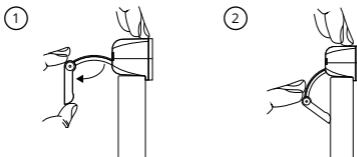

PARAMETRY

Rozlišení:	1920 x 1080
Formát videa:	AVI
Objektiv:	FOV 90°, světelnost f/1,8
Autofokus:	ano
Mikrofon:	ano

Manuál v elektronické podobě najdete na www.niceboy.cz v sekci podpora. Tento produkt splňuje všechny základní požadavky směrnic EU na něj kladené.

SK

POPIS

1. Objektív
2. Mikrofóny
3. USB port
4. Podstavec

INŠTALÁCIA

1. Otvorte podstavec kamery a kameru umiestnite na hornú hranu monitora tak, aby objektív smeroval dopredu.
2. Podstavec zatačte tak, aby sa dokonale opieral o zadnú stranu monitora.

PRIPOJENIE K PC

Pre pripojenie webkamery k PC využite kábel kamery, ktorý zapojte do USB portu na kamere (3) a druhým koncom ho pripojte do USB v PC.

Webkamera Niceboy STREAM PRO je typu Plug & Play, teda po pripojení nie je nutná žiadna ďalšia inštalácia a kameru možno okamžite používať.