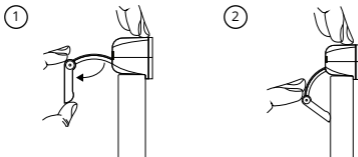

niceboy®

STREAM PRO

User Manual / Webcam

CZ

POPIS

1. Objektiv
2. Mikrofony
3. USB port
4. Podstavec

INSTALACE

1. Otevřete podstavec kamery a kameru umístěte na horní stranu monitoru tak, aby objektiv směřoval dopředu.
2. Podstavec zatačte tak, aby se dokonale opíral o zadní stranu monitoru

PŘIPOJENÍ K PC

Pro připojení webkamery k PC využijte kabel kamery, který zapojte do USB portu na kameře (3) a druhým koncem jej připojte do USB v PC.

Webkamera Niceboy STREAM PRO je typu Plug & Play, tedy po připojení není nutné žádná další instalace a kameru lze okamžitě používat.

SK

POPIS

1. Objektív
2. Mikrofóny
3. USB port
4. Podstavec

INŠTALÁCIA

1. Otvorte podstavec kamery a kameru umiestnite na hornú hranu monitora tak, aby objektív smeroval dopredu.
2. Podstavec zatačte tak, aby sa dokonale opieral o zadnú stranu monitora.