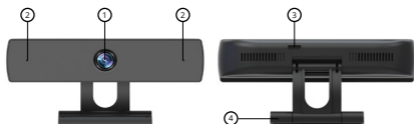

niceboy®

STREAM PRO

User Manual / Webcam

CZ

POPIS

1. Objektiv
2. Mikrofony
3. USB port
4. Podstavec

INSTALACE

1. Otevřete podstavec kamery a kameru umístěte na horní stranu monitoru tak, aby objektiv směřoval dopředu.
2. Podstavec zatačte tak, aby se dokonale opíral o zadní stranu monitoru

PŘIPOJENÍ K PC

Pro připojení webkamery k PC využijte kabel kamery, který zapojte do USB portu na kameře (3) a druhým koncem jej připojte do USB v PC.

Webkamera Niceboy STREAM PRO je typu Plug & Play, tedy po připojení není nutné žádná další instalace a kameru lze okamžitě používat.

SK

POPIS

1. Objektív
2. Mikrofóny
3. USB port
4. Podstavec

INŠTALÁCIA

1. Otvorte podstavec kamery a kameru umiestnite na hornú hranu monitora tak, aby objektív smeroval dopredu.
2. Podstavec zatačte tak, aby sa dokonale opieral o zadnú stranu monitora.

PRIPOJENIE K PC

Pre pripojenie webkamery k PC využite kábel kamery, ktorý zapojte do USB portu na kamere (3) a druhým koncom ho pripojte do USB v PC.

Webkamera Niceboy STREAM PRO je typu Plug & Play, teda po pripojení nie je nutná žiadna ďalšia inštalácia a kameru možno okamžite používať.