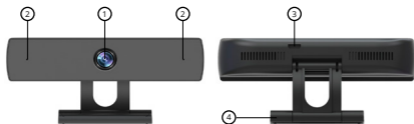

niceboy®

STREAM PRO

User Manual / Webcam

CZ

POPIS

1. Objektiv
2. Mikrofony
3. USB port
4. Podstavec

INSTALACE

1. Otevřete podstavec kamery a kameru umístěte na horní stranu monitoru tak, aby objektiv směřoval dopředu.
2. Podstavec zatačte tak, aby se dokonale opíral o zadní stranu monitoru

PŘIPOJENÍ K PC

Pro připojení webkamery k PC využijte kabel kamery, který zapojte do USB portu na kameře (3) a druhým koncem jej připojte do USB v PC.

Webkamera Niceboy STREAM PRO je typu Plug & Play, tedy po připojení není nutné žádná další instalace a kameru lze okamžitě používat.

SK

POPIS

1. Objektív
2. Mikrofóny
3. USB port
4. Podstavec

INŠTALÁCIA

1. Otvorte podstavec kamery a kameru umiestnite na hornú hranu monitora tak, aby objektív smeroval dopredu.
2. Podstavec zatačte tak, aby sa dokonale opieral o zadnú stranu monitora.

PRIPOJENIE K PC

Pre pripojenie webkamery k PC využite kábel kamery, ktorý zapojte do USB portu na kamere (3) a druhým koncom ho pripojte do USB v PC.

Webkamera Niceboy STREAM PRO je typu Plug & Play, teda po pripojení nie je nutná žiadna ďalšia inštalácia a kameru možno okamžite používať.