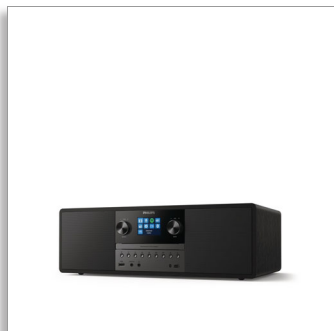

Philips
Hudební mikrosystém

Internetové rádio, DAB+
Bluetooth, Spotify Connect
USB, MP3-CD
50 W

TAM6805

Vše v jednom

S internetovým rádiem, službou Spotify Connect, rozhraním Bluetooth a přehrávačem disků CD dokáže tento kompaktní všestranný mikrosystém přehrát vše. Prostřednictvím rozhraní USB nebo zvukového vstupu zároveň umožňuje připojení dalších zdrojů. Vychutnejte si bohatší zvuk ze systému, který se hodí do téměř jakékoli místnosti.

Bohatý zvuk pro vaši hudbu

- Kompaktní mikrosystém vše v jednom
- Reprosoustava s integrovanou konstrukcí bass reflex
- 2x 3" širokopásmové reproduktory. Maximální výstupní výkon 50 W
- Digitální nastavení zvuku. Vyberte přednastavený styl zvuku

Bohatý zvuk pro vaši hudbu

Dva reproduktory jsou zabudovány přímo do skříně tohoto mikrosystému „vše v jednom“. Z reproduktorů s plným rozsahem a portů funkce bass-reflex získáte čistý zvuk a dobré basy. Maximální výkon 50 W je ideální pro kuchyně, kanceláře a menší obytné prostory.