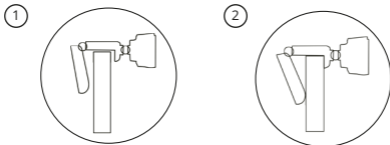

STREAM
MANUAL

POPIS

- | | |
|--------------|-------------------------------|
| 1. Objektiv | 4. 3,5 mm výstup pro mikrofon |
| 2. Mikrofon | 5. USB |
| 3. Podstavec | |

INSTALACE

1. Otevřete podstavec kamery a kameru umístěte na horní hranu monitoru tak, aby objektiv směřoval dopředu.
2. Podstavec zatlačte tak, aby se dokonale opíral o zadní stranu monitoru.

Webkamera Niceboy STREAM je typu Plug & Play, tedy po připojení není nutné žádná další instalace a kameru lze okamžitě používat.

PARAMETRY

Rozlišení:	1280 x 720
Formát videa:	AVI
Objektiv:	FOV 90°, světelnost f/2,2
Mikrofon:	ano

INŠTALÁCIA

1. Otvorte podstavec kamery a kameru umiestnite na hornú hranu monitora tak, aby objektív smeroval dopredu.
2. Podstavec zatlačte tak, aby sa dokonale opieral o zadnú stranu monitora.

PRIPOJENIE K PC