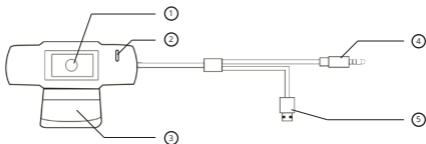

POPIS

1. Objektív	4. 3,5 mm výstup pre mikrofón
2. Mikrofón	5. USB
3. Podstavec