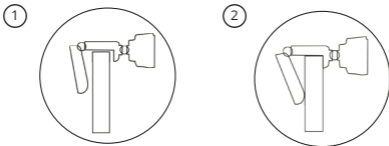

INŠTALÁCIA

1. Otvorte podstavec kamery a kameru umiestnite na hornú hranu monitora tak, aby objektív smeroval dopredu.
2. Podstavec zatlačte tak, aby sa dokonale opieral o zadnú stranu monitora.