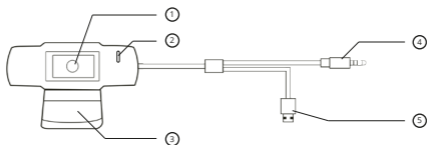

STREAM
MANUAL

POPIS

- | | |
|--------------|-------------------------------|
| 1. Objektiv | 4. 3,5 mm výstup pro mikrofon |
| 2. Mikrofon | 5. USB |
| 3. Podstavec | |

INSTALACE

1. Otevřete podstavec kamery a kameru umístěte na horní hranu monitoru tak, aby objektiv směřoval dopředu.
2. Podstavec zatlačte tak, aby se dokonale opíral o zadní stranu monitoru.

Webkamera Niceboy STREAM je typu Plug & Play, tedy po připojení není nutné žádná další instalace a kameru lze okamžitě používat.

PARAMETRY

Rozlišení:	1280 x 720
Formát videa:	AVI
Objektiv:	FOV 90°, světelnost f/2,2
Mikrofon:	ano

INŠTALÁCIA

1. Otvorte podstavec kamery a kameru umiestnite na hornú hranu monitora tak, aby objektív smeroval dopredu.
2. Podstavec zatlačte tak, aby sa dokonale opieral o zadnú stranu monitora.

PRIPOJENIE K PC

Naša webkamera je typ Plug & Play, teda po pripojení nie je nutná žiadna ďalšia inštalácia a kameru možno okamžite používať.

PARAMETRE

Rozlíšenie:	1280 x 720
Formát videa:	AVI
Objetív:	FOV 90°, svetelnosť: f/2,2
Mikrofón:	áno