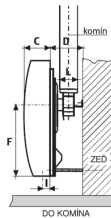

## plynové topidlo

**EAN kód:** 8590371076091

- výkon 2,5 kW
- regulace teploty termostat 10-32 °C
- odvod spalin přes zeď nebo do komína
- připojení na zemní plyn G 1/2"
- možnost přestavby na PB
- vytopí prostor až 50 m<sup>3</sup>

Rozměry

A šířka	376 mm	376 mm
B výška	552 mm	552 mm
C hloubka	172 mm	172 mm
D	cca 35 mm	cca 185 mm
E	min. 60 mm	min. 60 mm
F	404 mm	404 mm
G	188 mm	188 mm
H odvodu spalin	162 mm	
I	35 mm	49 mm
J	44 mm	44 mm
K 60 mm		
L komína	92 mm	
Hmotnost netto	12,3 kg	10,7 kg