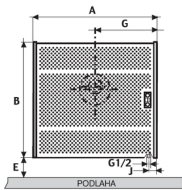

Typ	MORA 6150	MORA 6153
Výkon	2,5 kW	2,5 kW
Regulace teploty	termostat 10-32 °C	termostat 10-32 °C

Palivo spotřeba

zemní plyn	0,307 m³/h	0,307 m³/h
propan-butan	0,229 kg/h	

Odvod spalin přes zeď do komína

Rozměry

A šířka	376 mm	376 mm
B výška	552 mm	552 mm
C hloubka	172 mm	172 mm
D	cca 35 mm	cca 185 mm
E	min. 60 mm	min. 60 mm
F	404 mm	404 mm
G	188 mm	188 mm
H odvodu spalin	162 mm	
I	35 mm	49 mm
J	44 mm	44 mm
K 60 mm		
L komína	92 mm	
Hmotnost netto	12,3 kg	10,7 kg