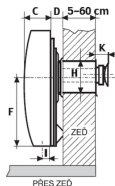

Typ	MORA 6150	MORA 6153
Výkon	2,5 kW	2,5 kW
Regulace teploty	termostat 10-32 °C	termostat 10-32 °C

Palivo spotřeba

zemní plyn	0,307 m³/h	0,307 m³/h
propan-butan	0,229 kg/h	

Odvod spalin přes zeď do komína

Rozměry

A šířka	376 mm	376 mm
B výška	552 mm	552 mm
C hloubka	172 mm	172 mm
D	cca 35 mm	cca 185 mm
E	min. 60 mm	min. 60 mm
F	404 mm	404 mm
G	188 mm	188 mm
H odvodu spalin	162 mm	
I	35 mm	49 mm
J	44 mm	44 mm
K 60 mm		
L komína	92 mm	
Hmotnost netto	12,3 kg	10,7 kg