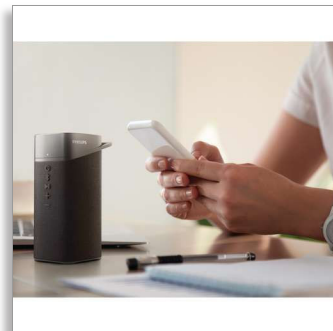

Philips
Bezdrátový reproduktor

Bluetooth

TAS3505

Všude doma

Ranní melodie v koupelně. Inspirující podcasty v domácí kanceláři. Díky látce reproduktoru ze směsi vlny a reliéfním knoflíkům vypadá tento stylový reproduktor Bluetooth všude dobře. Získáte překvapivě bohatý zvuk a 10 hodin přehrávání.